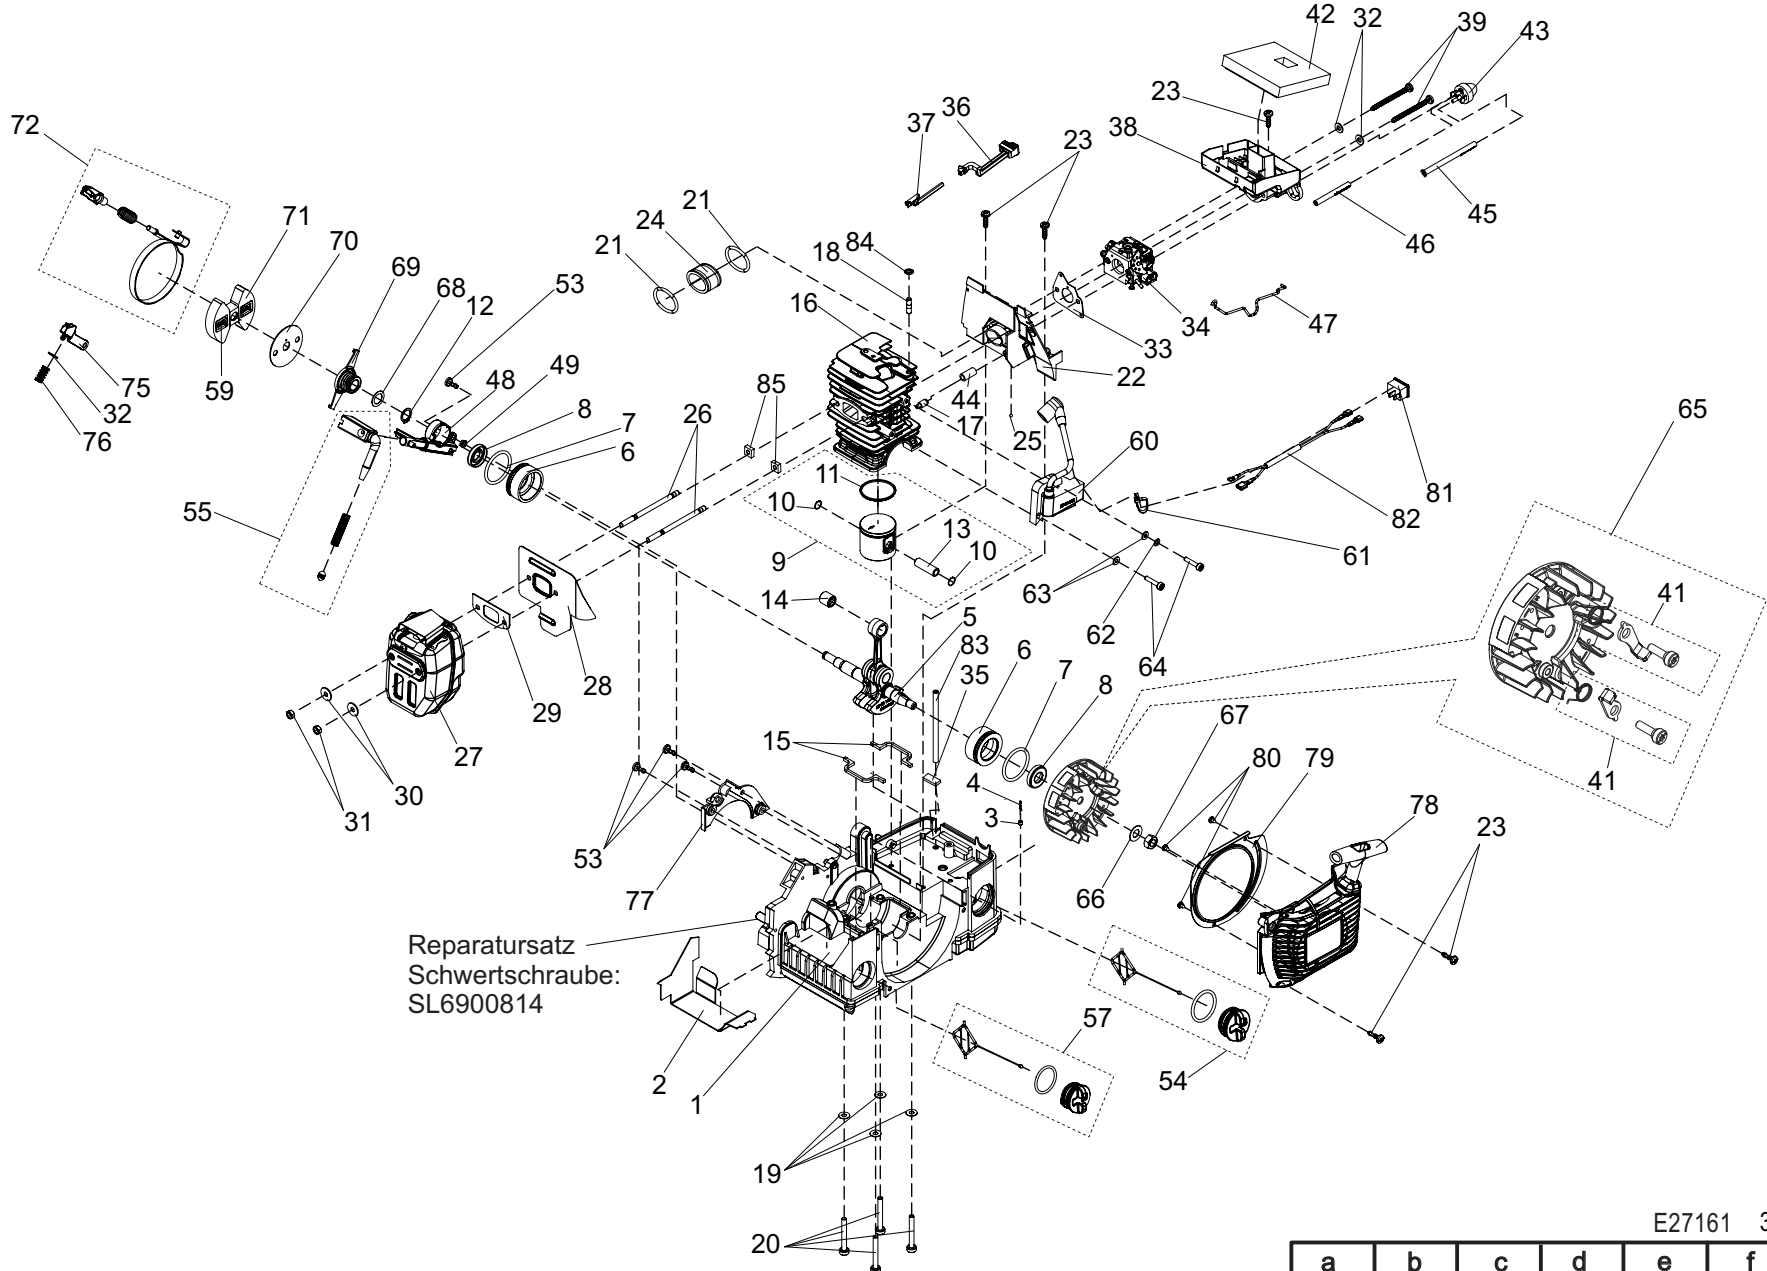

Benzinkettensäge 636

Art. Nr. 127 161

Reparatursatz
Schwertschraube:
SL6900814

E27161 3/5

a	b	c	d	e	f
*	*	*	*	*	*