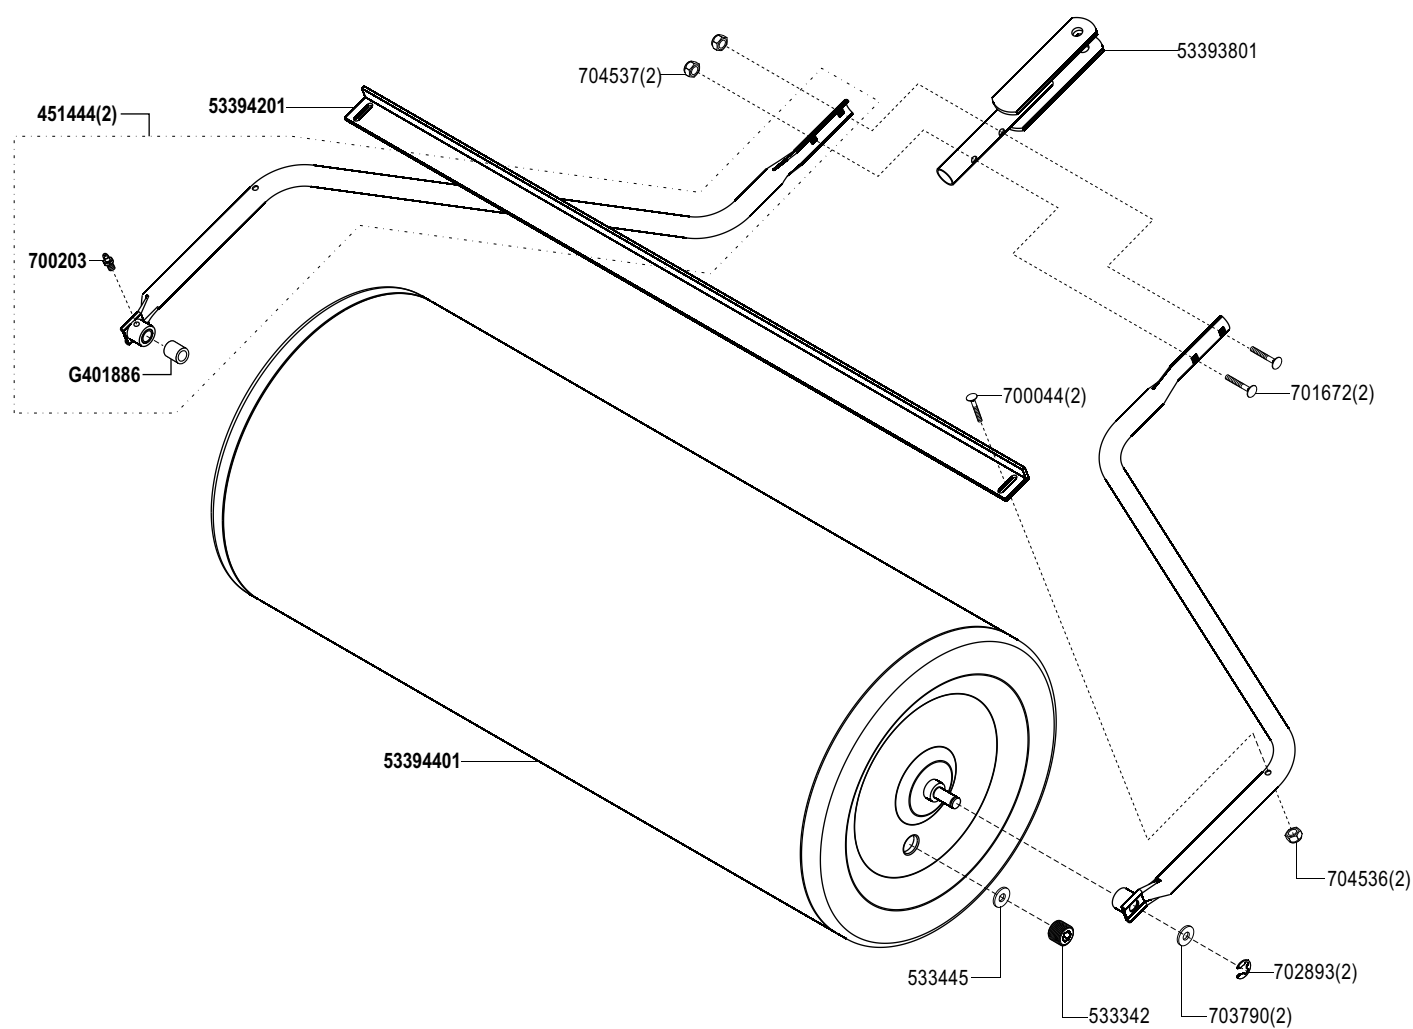

GW 98cm

Art. Nr. 130539

ginge®

AL-KO

E30539

a	b	c	d	e	f
01/06	02/06				